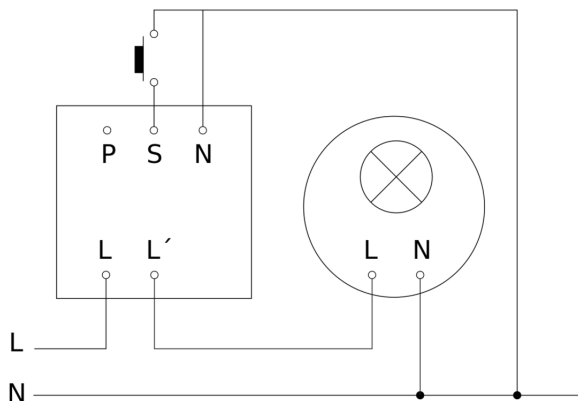

Rilevatore di presenza - Professional Line

Dual HF

COM1 - incasso a soffitto

EAN 4007841 079482

Art. n. 079482

Dual HF

COM1 - incasso a soffitto
EAN 4007841 079482
Art. n. 079482

Schema elettrico Master

Schema elettrico Master-Master collegamento in rete

Dual HF

COM1 - incasso a soffitto
EAN 4007841 079482
Art. n. 079482

Schema elettrico Master-Slave collegamento in rete