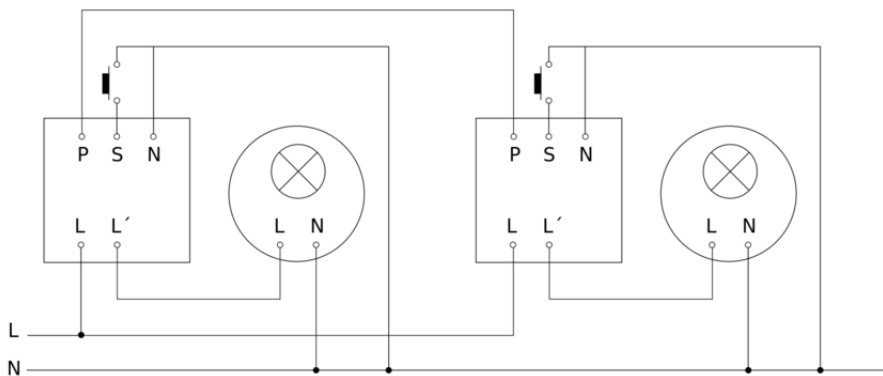

Rilevatore di presenza - Professional Line

Dual HF

COM1 - incasso a soffitto

EAN 4007841 079482

Art. n. 079482

Dual HF

COM1 - incasso a soffitto
EAN 4007841 079482
Art. n. 079482

Schema elettrico Master

Schema elettrico Master-Master collegamento in rete

Dual HF

COM1 - incasso a soffitto
EAN 4007841 079482
Art. n. 079482

Schema elettrico Master-Slave collegamento in rete